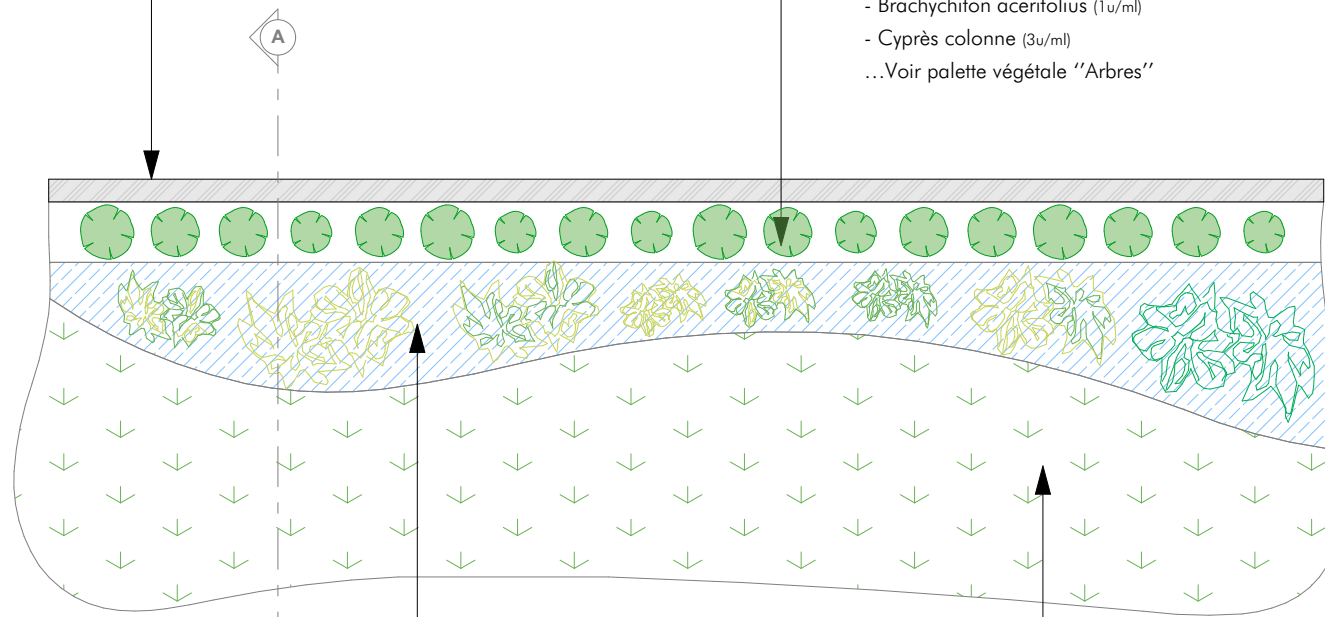

Limite de villa

Arbre à feuillage persistant type :

- Ficus retusa (1 u/ml)
- Brachychiton acerifolius (1 u/ml)
- Cyprés colonne (3 u/ml)
- ... Voir palette végétale "Arbres"

Mix tropical type :

- Musa acuminata (bananier)
- Strelitzia augusta (faux bananier // 1 u/m²)
- Strelitzia reginae (oiseau du paradis // 2 u/m²)
- Philodendron xanadu (1 u/m²)
- Philodendron selloum (1 u/m²)
- Alocasia
- Alpinia zerumbet
- ... Voir palette végétale "Plantes tropicales"

Gazon de placage

Mix tropical type :

- *Musa acuminata* (bananier)
 - *Strelitzia augusta* (faux bananier // 1u/m²)
 - *Strelitzia reginae* (oiseau du paradis // 2u/m²)
 - *Philodendron xanadu* (1u/m²)
 - *Philodendron selloum* (1u/m²)
 - *Alocasia*
 - *Alpinia zerumbet*
- ...Voir palette végétale "Plantes tropicales"

Arbre à feuillage persistant type :

- *Ficus retusa* (1u/ml)
 - *Brachychiton acerifolius* (1u/ml)
 - *Cyprès colonne* (3u/ml)
- ...Voir palette végétale "Arbres"